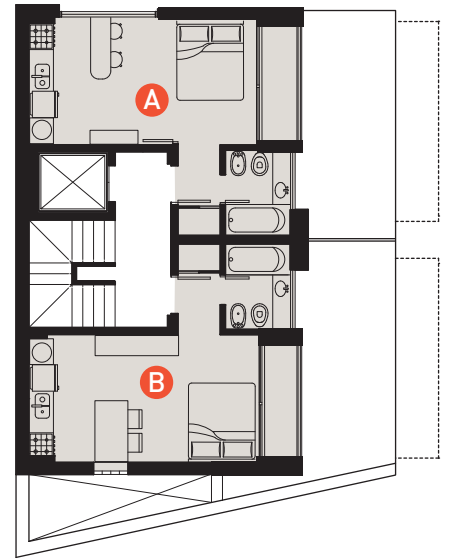

# Livin' Residence Rosario

1<sup>er</sup> a 3<sup>er</sup> PISO

4<sup>to</sup> PISO

5<sup>to</sup> PISO

Studios (un ambiente)

1 habitación

3 de Febrero 2505 (S2000PFG), Rosario, Santa Fe, Argentina  
T: +54 341 530.1717/18/19/20 | [rosario@livinresidence.com](mailto:rosario@livinresidence.com)