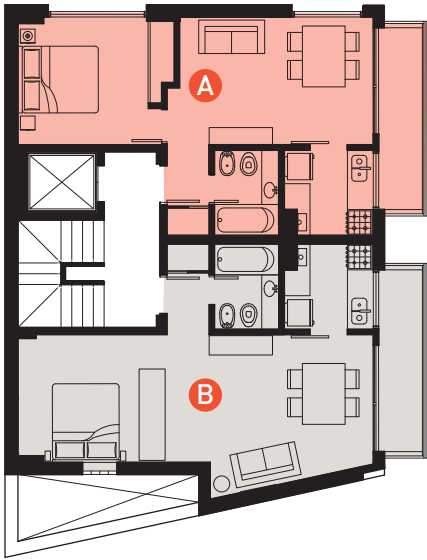

# Livin' Residence Rosario

1<sup>er</sup> a 3<sup>er</sup> PISO

4<sup>to</sup> PISO

5<sup>to</sup> PISO

Studios (un ambiente)

1 habitación

3 de Febrero 2505 (S2000PFG), Rosario, Santa Fe, Argentina  
T: +54 341 530.1717/18/19/20 | [rosario@livinresidence.com](mailto:rosario@livinresidence.com)