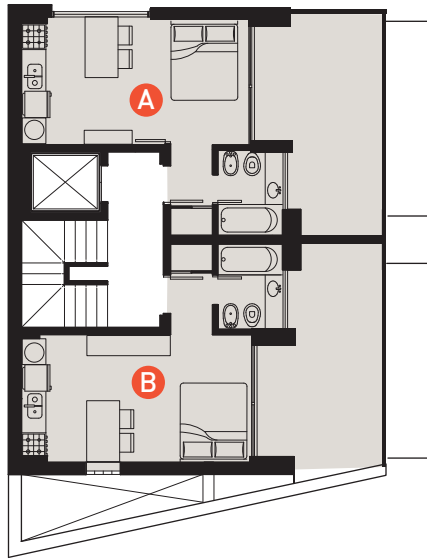

# Livin' Residence Rosario

1<sup>er</sup> a 3<sup>er</sup> PISO

4<sup>to</sup> PISO

5<sup>to</sup> PISO

Studios (un ambiente)

1 habitación

3 de Febrero 2505 (S2000PFG), Rosario, Santa Fe, Argentina  
T: +54 341 530.1717/18/19/20 | [rosario@livinresidence.com](mailto:rosario@livinresidence.com)